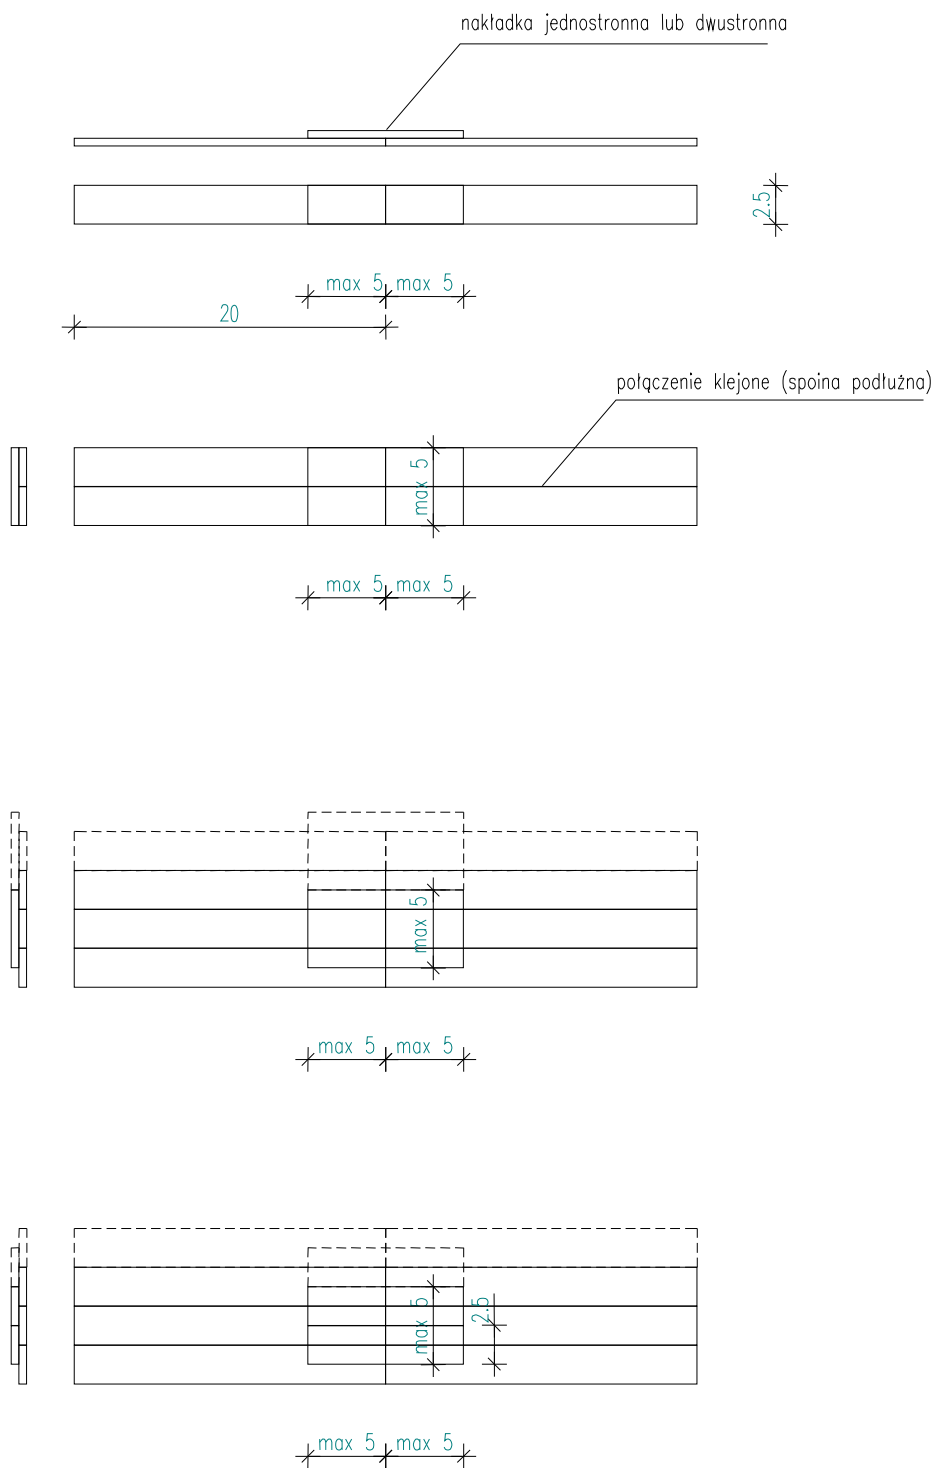

ZAŁĄCZNIK F (strona 1 z 2)

ZAŁĄCZNIK F (strona 2 z 2)

uwaga:

- maksymalna szerokość nakładki 5cm
- maksymalna długość nakładki 10cm