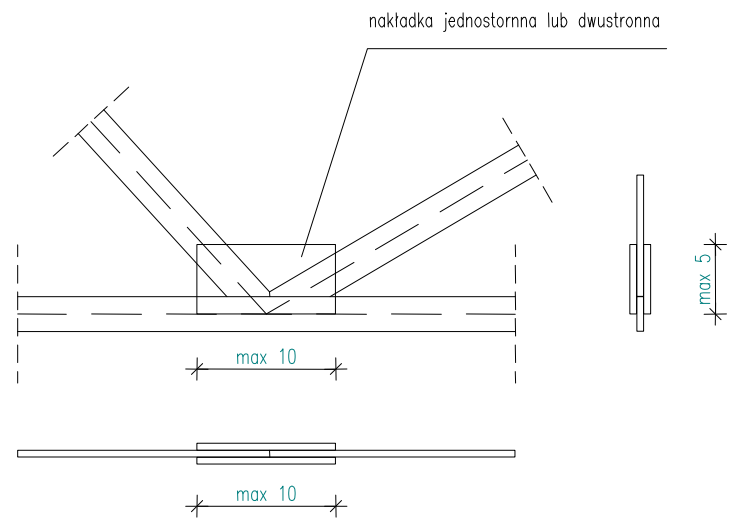

ZAŁĄCZNIK F (strona 1 z 2)

ZAŁĄCZNIK F (strona 2 z 2)

uwaga:

- maksymalna szerokość nakładki 5cm
- maksymalna długość nakładki 10cm